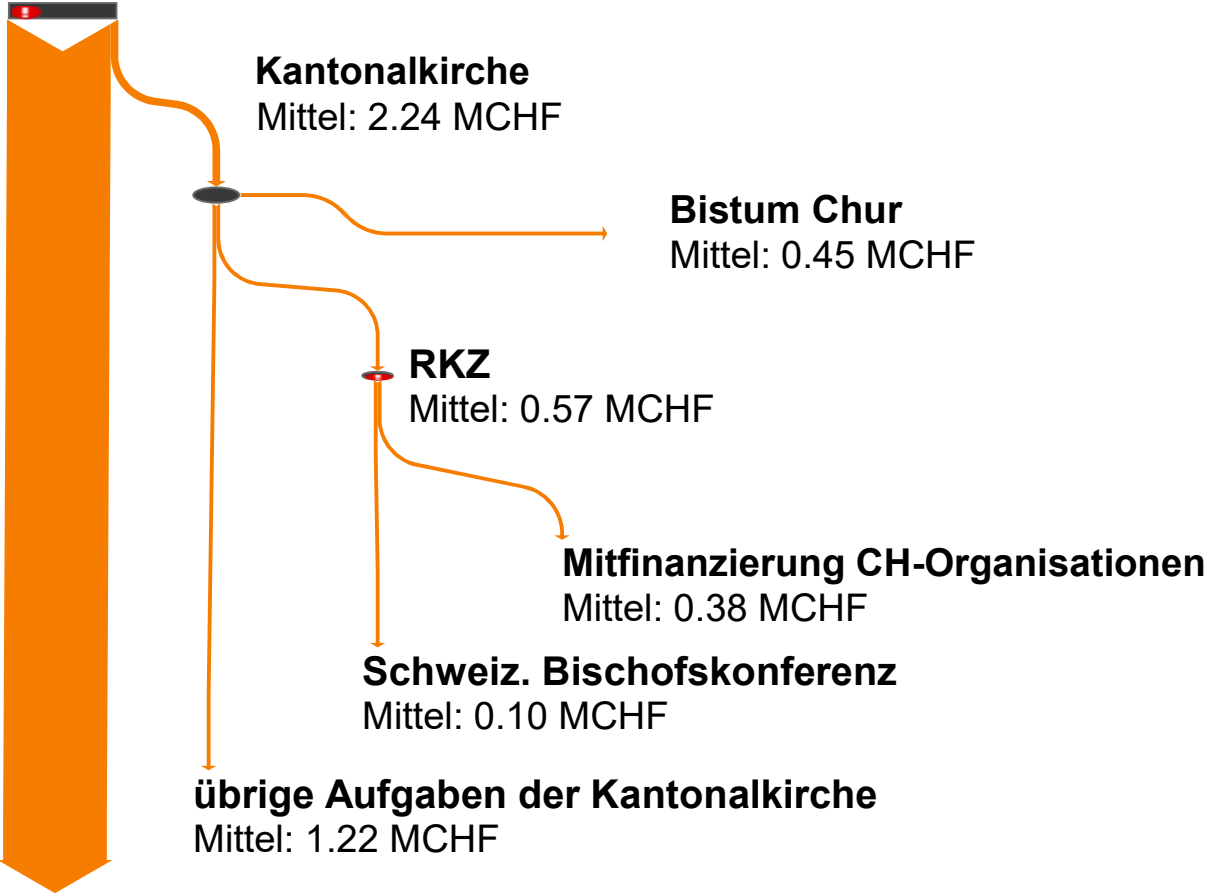

Mittelerwendung Röm.-kath. Kirche Schwyz 2022

In Millionen CHF [MCHF]

Ausgaben Röm.-kath. Kirche Schwyz

Ausgaben 2022: 32.80 MC...

Mittel Kirchengemeinden 2022

Mittel: 30.56 MCHF